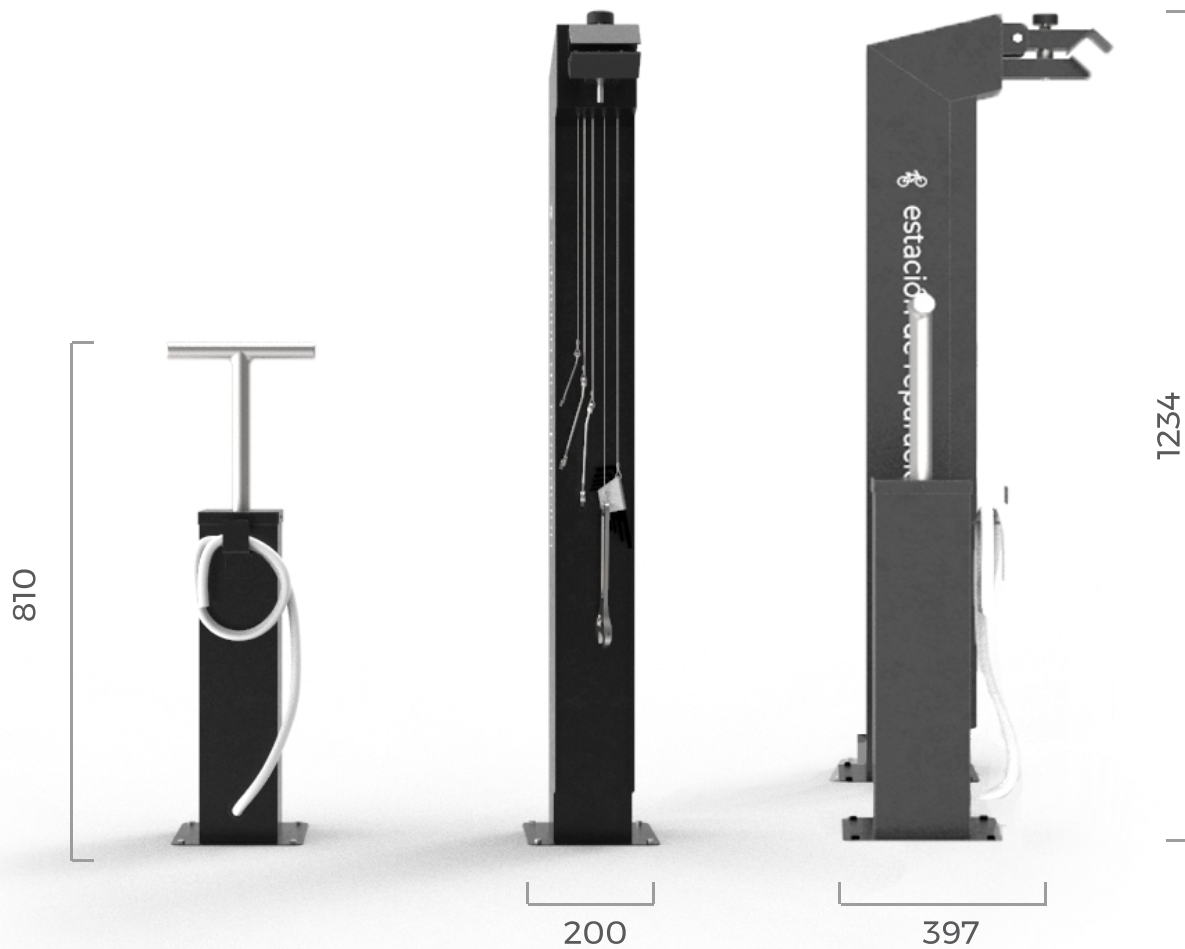

kit de herramientas
de reparación y ajuste

sistema de
ajuste
universal

INFORMACIÓN

DIMENSIONES

MATERIALES

Chapa de hierro / Acero inoxidable

TERMINACIÓN

Pintura poliéster termoconvertible

FIJACIÓN

Amurado al piso

NOMEN ARGENTINA

Eduardo Sívori 5170 [B1605AVJ]
Munro - Bs As - Argentina
Tel + 54 11 4721 3750

NOMEN BRASIL

Av. Dr. João Batista de Almeida Barbosa, nº622
São João da Boa Vista - SP - CEP: 13876-021
Tel/Fax + 55 19 3624 1413 | Cel + 55 19 97403 8177